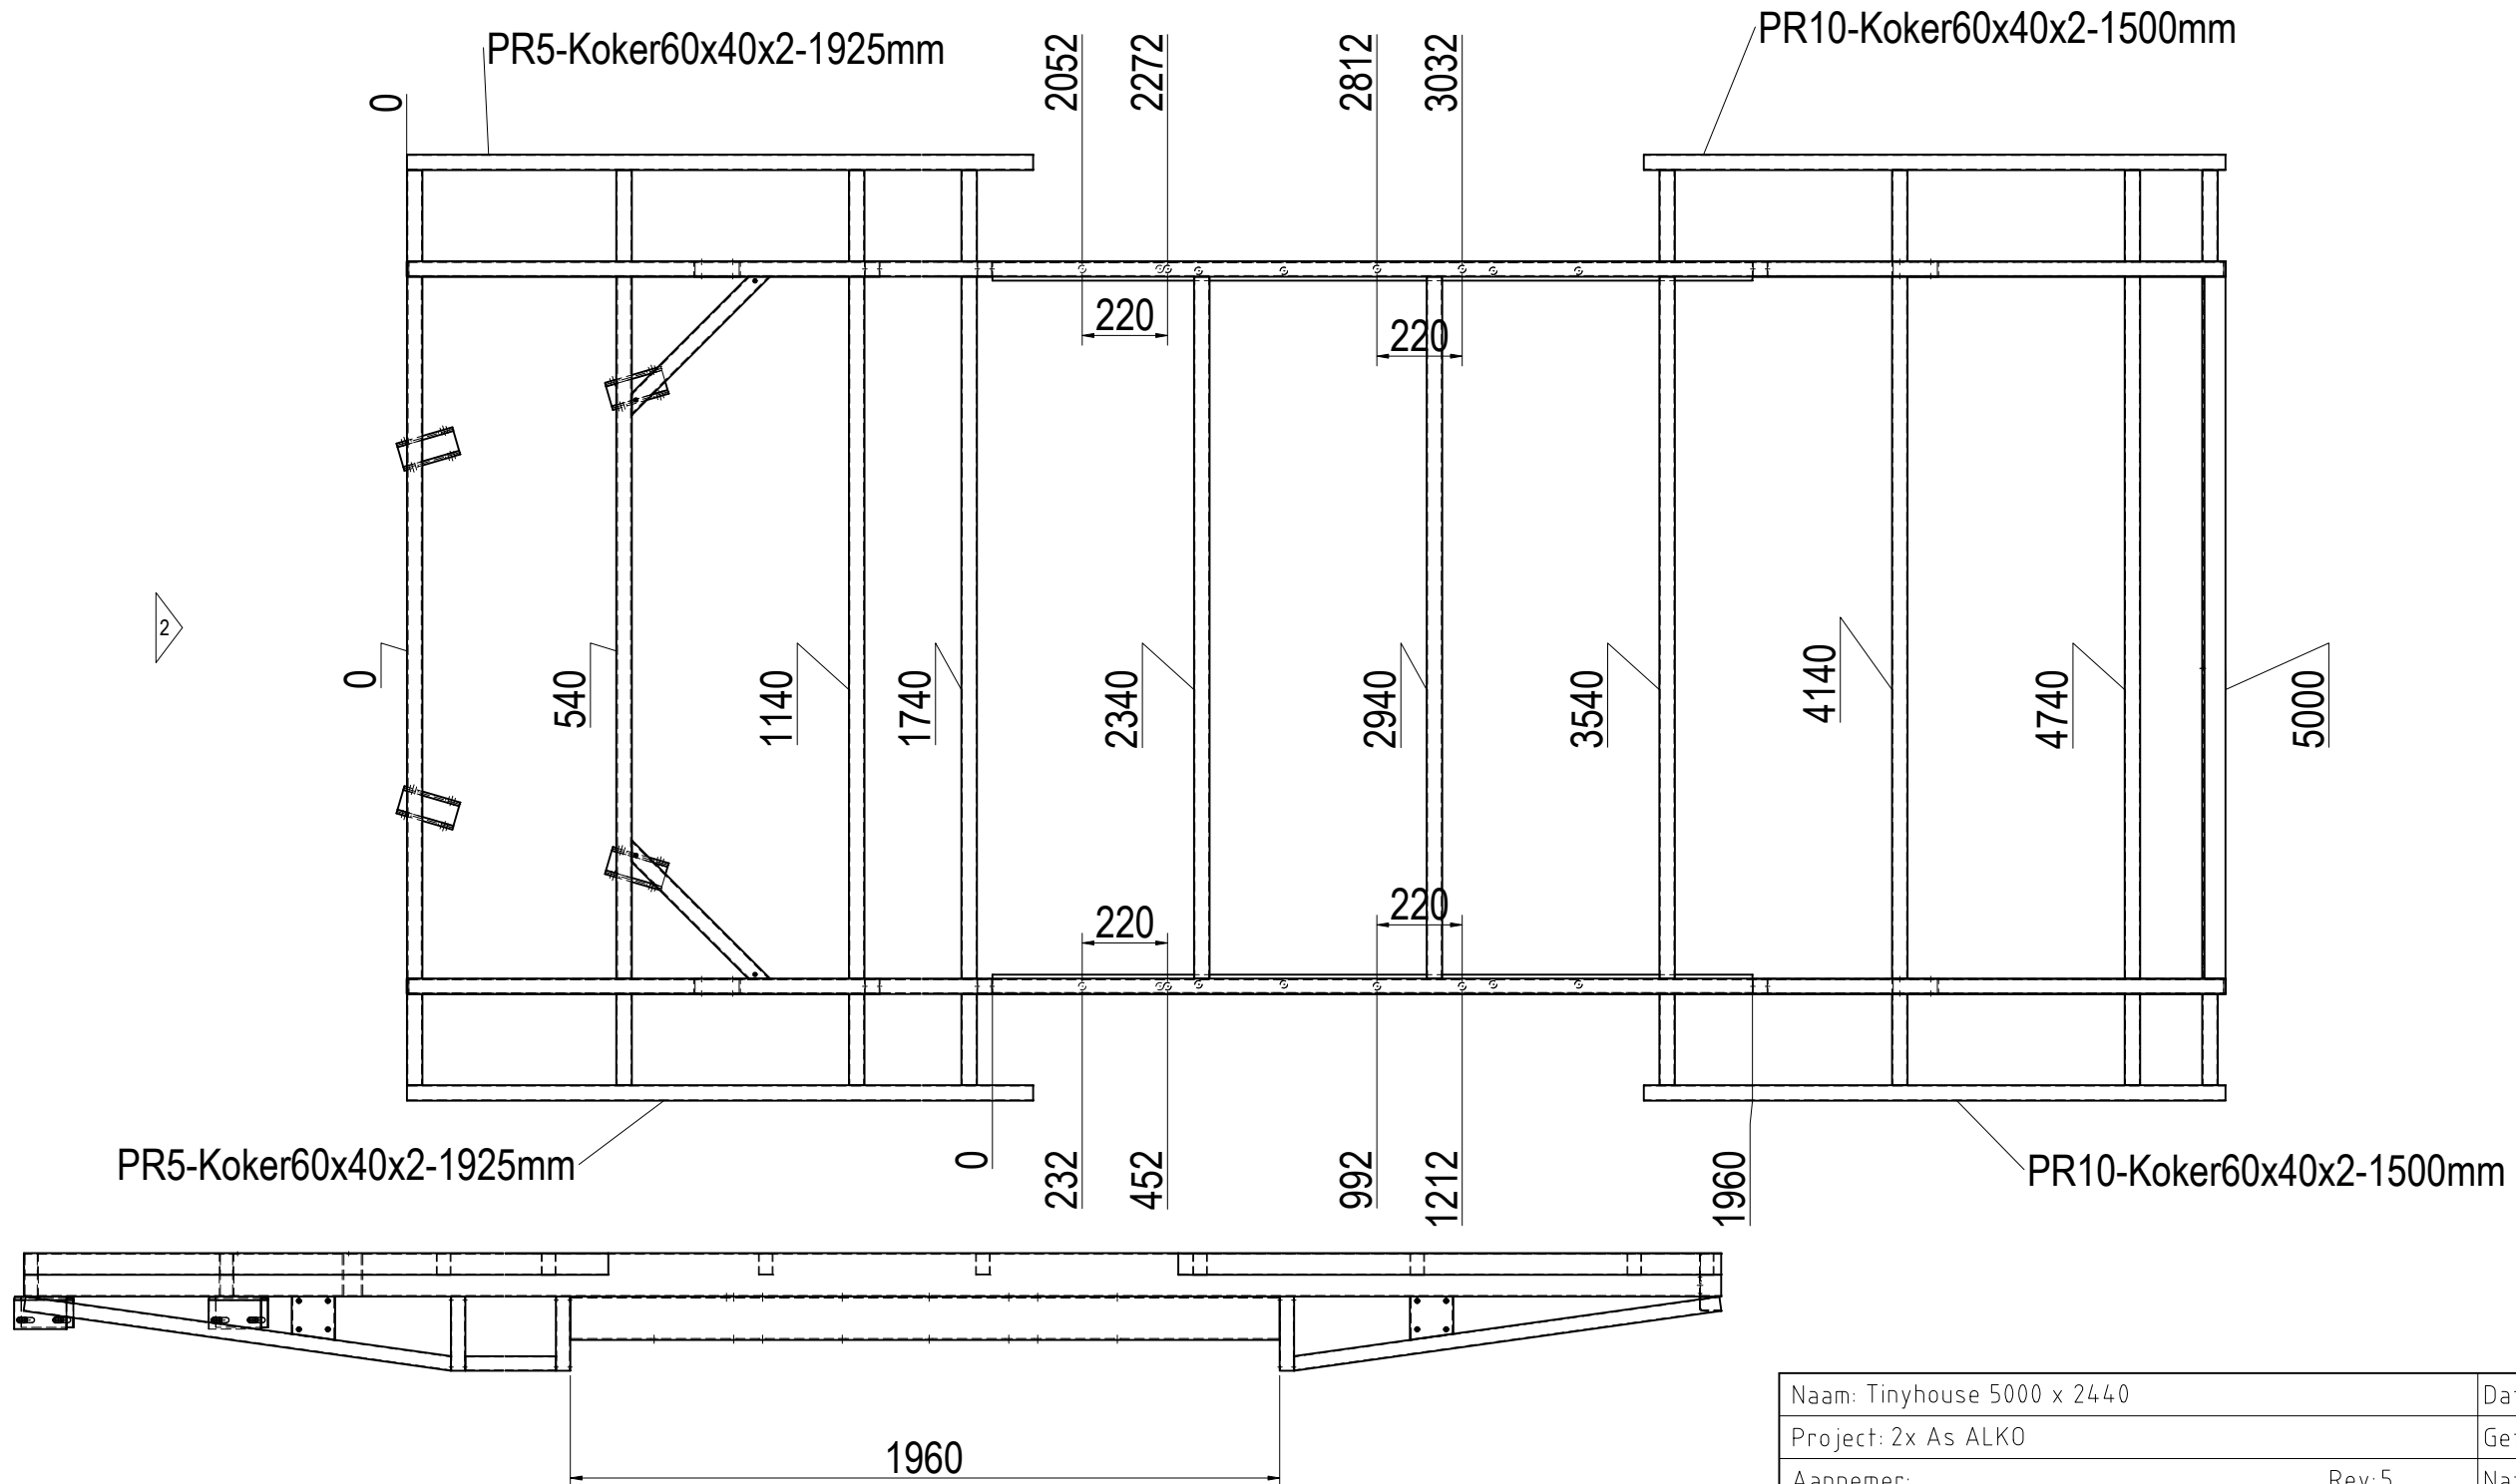

ALKO

Merknr	Pos	Naam	Aantal	Tot	Lte	kg/st	Fase
M8				1		240.8	1
	L1	P150x5	4	4	232	1.4	1
	PR1	Koker60x40x2	16	16	235	0.7	1
	PR2	Koker120x40x3	2	2	1810	13.4	1
	PR4	Koker40x40x2	2	2	560	1.3	1
	PR5	Koker60x40x2	2	2	1925	5.6	1
	PR6	Koker120x40x3	2	2	504	3.7	1
	PR7	Koker40x40x2	6	6	205	0.5	1
	PR8	LBT1810.160.60.3	1	1	270	11.7	1
	PR10	Koker60x40x2	2	2	1500	4.4	1
	PR11	KU120x50x4	1	1	1960	13.3	1
	PR13	Koker60x40x2	7	7	1810	5.3	1
	PR15	KU120x50x4	1	1	1960	13.3	1
	PR18	Koker120x40x3	2	2	5000	37	1
	PR26	Koker40x40x2	4	4	1192	2.8	1
	PR27	Koker120x40x3	4	4	120	0.9	1
				1			

Naam: Tinyhouse 5000 x 2440	Datum: 24/03/2023	Proj nr:
Project: 2x As ALKO	Getekend: Kevin	Schaal: 1/30
Aannemer:	Rev: 5	Nazicht:
Bestand: M8	Goedgek:	Eenheid:
		Formaat: A3